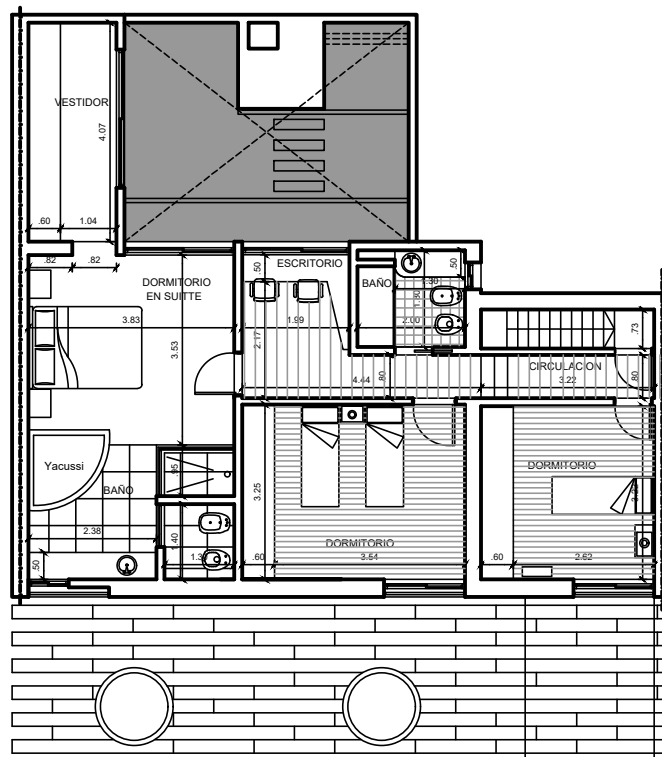

VIVIENDA GOMENDIO 915

GOMENDIO 915 PLANTA BAJA

SUPERFICIE CUBIERTA:
DEPARTAMENTO: 75m²

SUPERFICIE SEMICUBIERTA:
PARRILLA - LAVADERO: 12m²

VIVIENDA UNIFAMILIAR
EXCELENTE UBICACIÓN
ESCRITURACION INMEDIATA
DISPONE DE TODOS LOS SERVICIOS
PROPIEDAD EN MUY BUEN ESTADO

PLANTA BAJA

GOMENDIO 915 PLANTA ALTA

SUPERFICIE CUBIERTA:
DEPARTAMENTO: 84m²

2 DORMITORIOS
1 DORMITORIO EN SUITE
BAÑO COMPLETO
ESCRITORIO

CALEFACCIÓN CALEFACTORES
ABERTURAS ALUMINIO MODENA
SANITARIOS Y GRIFERÍAS 1ra. CALIDAD
PISOS Y REVESTIMIENTOS MADERA MASIZA
ENDUIDO INTERIOR
AMOBLIAMIENTOS 1ra. CALIDAD

SUPERFICIE TOTAL:
SUP. TOTAL: 159m² CUBIERTOS
SUP. TOTAL: 12m² SEMICUBIERTOS

PLANTA ALTA