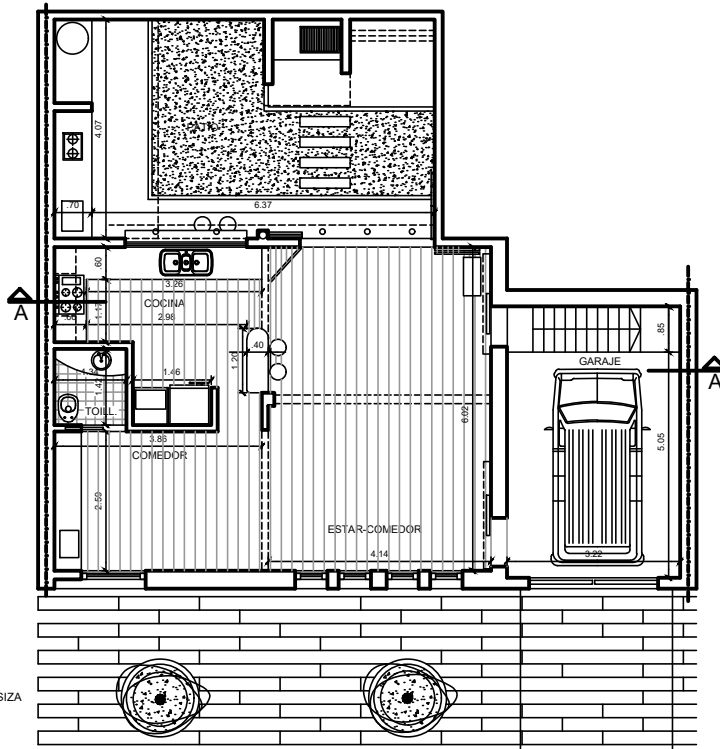

VIVIENDA GOMENDIO 915

GOMENDIO 915 PLANTA BAJA

SUPERFICIE CUBIERTA:
DEPARTAMENTO: 75m²

SUPERFICIE SEMICUBIERTA:
PARRILLA - LAVADERO: 12m²

VIVIENDA UNIFAMILIAR
EXCELENTE UBICACIÓN
ESCRITURACION INMEDIATA
DISPONE DE TODOS LOS SERVICIOS
PROPIEDAD EN MUY BUEN ESTADO

PLANTA BAJA

GOMENDIO 915 PLANTA ALTA

SUPERFICIE CUBIERTA:
DEPARTAMENTO: 84m²

2 DORMITORIOS
1 DORMITORIO EN SUITE
BAÑO COMPLETO
ESCRITORIO

CALEFACCIÓN CALEFACTORES
ABERTURAS ALUMINIO MODENA
SANITARIOS Y GRIFERÍAS 1ra. CALIDAD
PISOS Y REVESTIMIENTOS MADERA MASIZA
ENDUIDO INTERIOR
AMOBLIAMIENTOS 1ra. CALIDAD

SUPERFICIE TOTAL:
SUP. TOTAL: 159m² CUBIERTOS
SUP. TOTAL: 12m² SEMICUBIERTOS

PLANTA ALTA