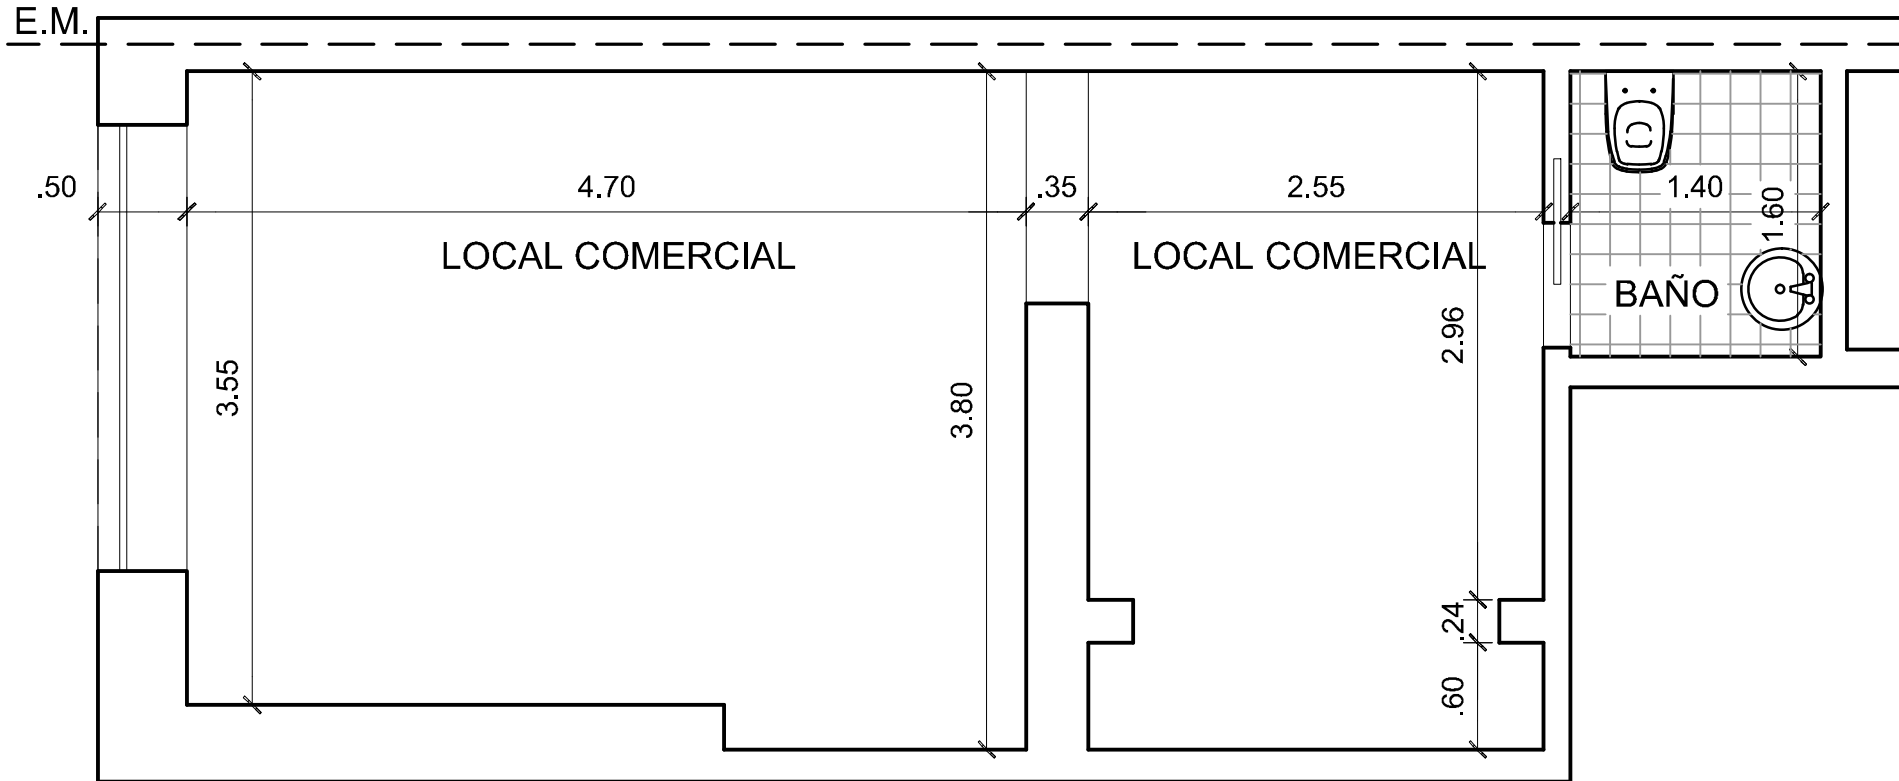

LOCAL COMERCIAL

AV. SARMIENTO 950

PLANTA BAJA
SUPERFICIE 35m²